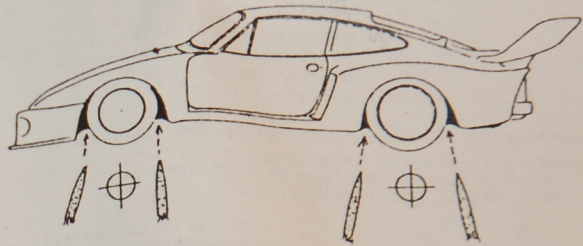

Ph 2 ⊗	○	○	○	○	○	Ph 1 ⊗	⊗	Δ
	MOMO	JAG	JAG	x MOMO	x MOMO			
	JAGER	BUD	BUD					
	x BUD R	BUD	BUD					
	x BUD B	BUD	BUD					
	x BRUMOS	BRU	BRU					

8

9

7

NASTO BI-ADESIVO  
DOUBLE ADHESIVE TAPE

COLLA SPRAY  
3M 7077  
ASSEMBLAGE DÉFINITIFS  
DEFINING ASSEMBLY

10

COLLA - GLUE type  
UHU plus  
(2 component)

FISSAGGIO RUOTE  
FIXATION ROUES  
FIXING WHEELS

STUZZICADENTI  
CURE DENT  
TOOTHPICK

ACETATE

TENERE SOTTO PRESSIONE  
PER 24 ore (LIBRI ecc.)

KEEP UNDER PRESSURE  
FOR 24 hours (BOOK etc.)