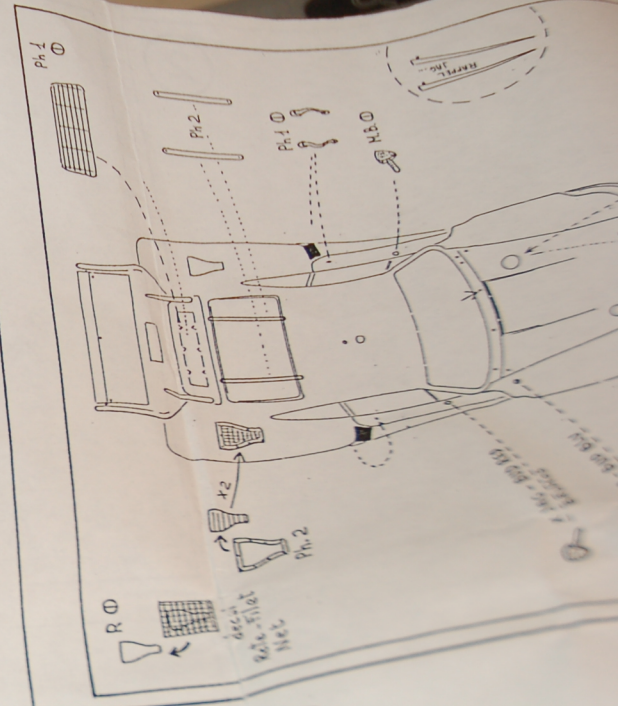

Ph 2 ⊗	○	○	○	○	○	Ph 1 ⊗	⊗	Δ
	MOMO	JAG	JAG	x MOMO	x MOMO			
	JAGER	BUD	BUD					
	x BUD R	BUD	BUD					
	x BUD B	BUD	BUD					
	x BRUMOS	BRU	BRU					

8

9

7

NASTO BI-ADESIVO  
DOUBLE ADHESIVE TAPE

COLLA SPRAY  
3M 7077  
ASSEMBLAGE DÉFINITIFS  
DEFINING ASSEMBLY

10

COLLA - GLUE type  
UHU plus  
(2 component)

FISSAGGIO RUOTE  
FIXATION ROUES  
FIXING WHEELS

STUZZICADENTI  
CURE DENT  
TOOTHPICK

ACETATE

TENERE SOTTO PRESSIONE  
PER 24 ore (LIBRI ecc.)

KEEP UNDER PRESSURE  
FOR 24 hours (BOOK etc.)