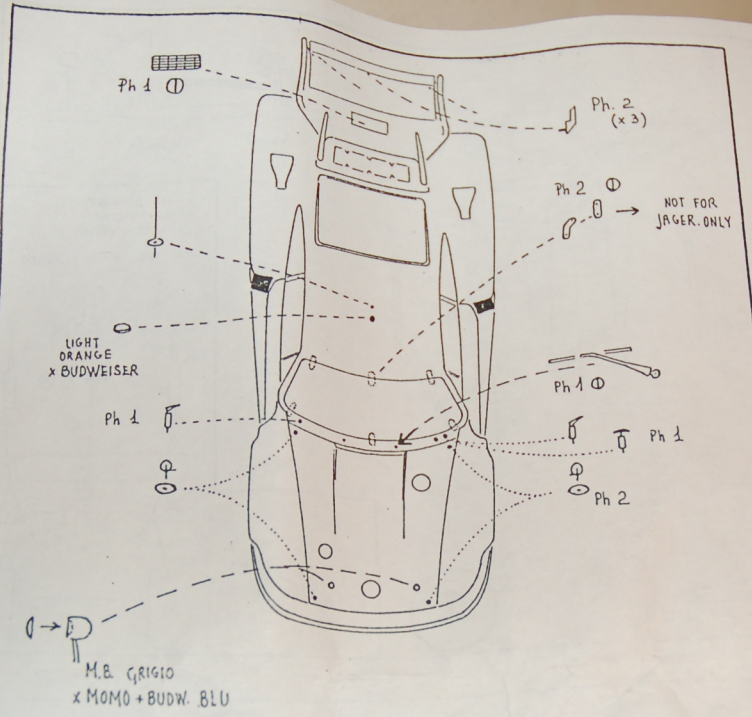

Ph 2 ⊗	○	○	○	○	○	Ph 1 ⊗	⊗	Δ
	MOMO	JAG	JAG	x MOMO	x MOMO			
	JAGER	BUD	BUD					
	x BUD R	BUD	BUD					
	x BUD B	BUD	BUD					
	x BRUMOS	BRU	BRU					

8

9

7

NASTO BI-ADESIVO  
DOUBLE ADHESIVE TAPE

COLLA SPRAY  
3M 7077  
ASSEMBLAGE DÉFINITIFS  
DEFINING ASSEMBLY

10

COLLA - GLUE type  
UHU plus  
(2 component)

FISSAGGIO RUOTE  
FIXATION ROUES  
FIXING WHEELS

STUZZICADENTI  
CURE DENT  
TOOTHPICK

ACETATE

TENERE SOTTO PRESSIONE  
PER 24 ore (LIBRI ecc.)

KEEP UNDER PRESSURE  
FOR 24 hours (BOOK etc.)