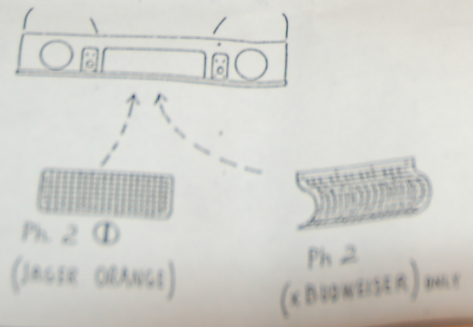

Ph 2 ⊗	○	○	○	○	○	Ph 1 ⊗	⊗	Δ
	MOMO	JAG	JAG	x MOMO	x MOMO			
	JAGER	BUD	BUD					
	x BUD R	BUD	BUD					
	x BUD B	BUD	BUD					
	x BRUMOS	BRU	BRU					

8

9

7

NASTO BI-ADESIVO  
DOUBLE ADHESIVE TAPE

COLLA SPRAY  
3M 7077  
ASSEMBLAGE DÉFINITIFS  
DEFINING ASSEMBLY

10

COLLA - GLUE type  
UHU plus  
(2 component)

FISSAGGIO RUOTE  
FIXATION ROUES  
FIXING WHEELS

STUZZICADENTI  
CURE DENT  
TOOTHPICK

ACETATE

TENERE SOTTO PRESSIONE  
PER 24 ore (LIBRI ecc.)

KEEP UNDER PRESSURE  
FOR 24 hours (BOOK etc.)